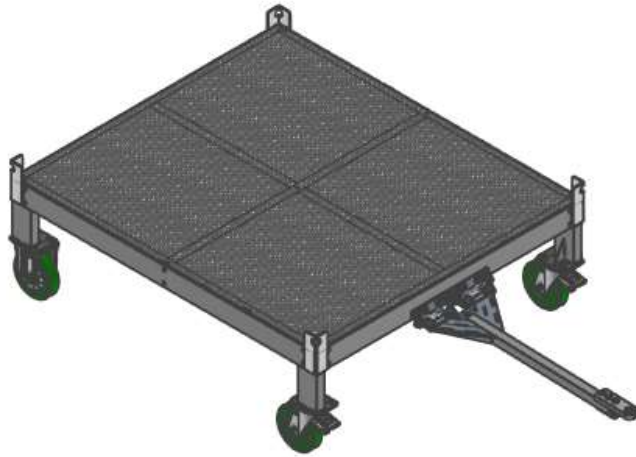

~~4~~ LEAN

Accessories for **MasterMover.**

We Build Lean

Wagons for MasterMover

Vagões para MasterMover | Carrelli per MasterMover | Carros para MasterMover | Chariots pour MasterMover

For MT series

For SM series

Wagons for MasterMover

Vagões para MasterMover | Carrelli per MasterMover | Carros para MasterMover | Chariots pour MasterMover

For TOW series

CUSTOMIZED SOLUTION

CUSTOMIZED SOLUTION

Wheel Skate Wagon

Vagão com patins de rodas | Carrello con pattini a ruote | Carro con patines de ruedas | Chariot avec patins à roulettes

SK Wagon			
Reference Referência/ Artículo Referencia/ Référence	Product Produto/ Prodotto / Producto / Produit	Description Descrição/Descrizione Descripción/Description	Internal Dimensions Dimensões internas / Dimensioni interno/ Dimensiones interne/ Dimensiones internos (mm)
VAG-SK1		2 Wheel Skates Patins com 2 Rodas Pattini a 2 Ruote Patines de 2 Ruedas Patins à 2 Roues	1030
VAG-SK2			830
VAG-SK3			630