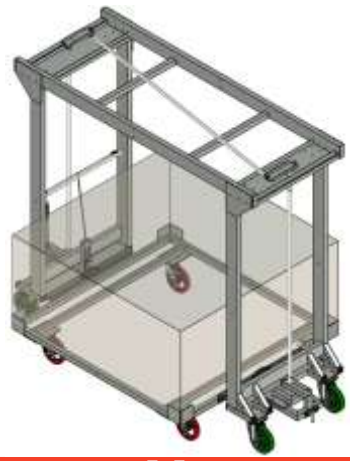

CUSTOMIZED SOLUTION

Portic Wagon				
Reference Referência/ Articolo/ Referencia/ Référence	Description Descrição/Descrizione Descripción/Description	Dimensions Dimensões / Dimensioni / Dimensiones / Dimensions (mm)	Internal dimensions Dimensões internas/ Dimensioni interne/ Dimensiones internas/ Dimensions internes (mm)	Accessories Acessórios / Accessori / Accesorios / Accessoires
VAG-PRT	Portic Wagon Carro pórtico Carro pórtico Wagon portique	L W 2545 x 880	L_i H_i 1786 x 1820	BSFB-01 HND-C-K

Multiple Casters Available
Vários rodízios disponíveis
Ruote disponibili
Ruedas disponibles
Roulettes disponibles