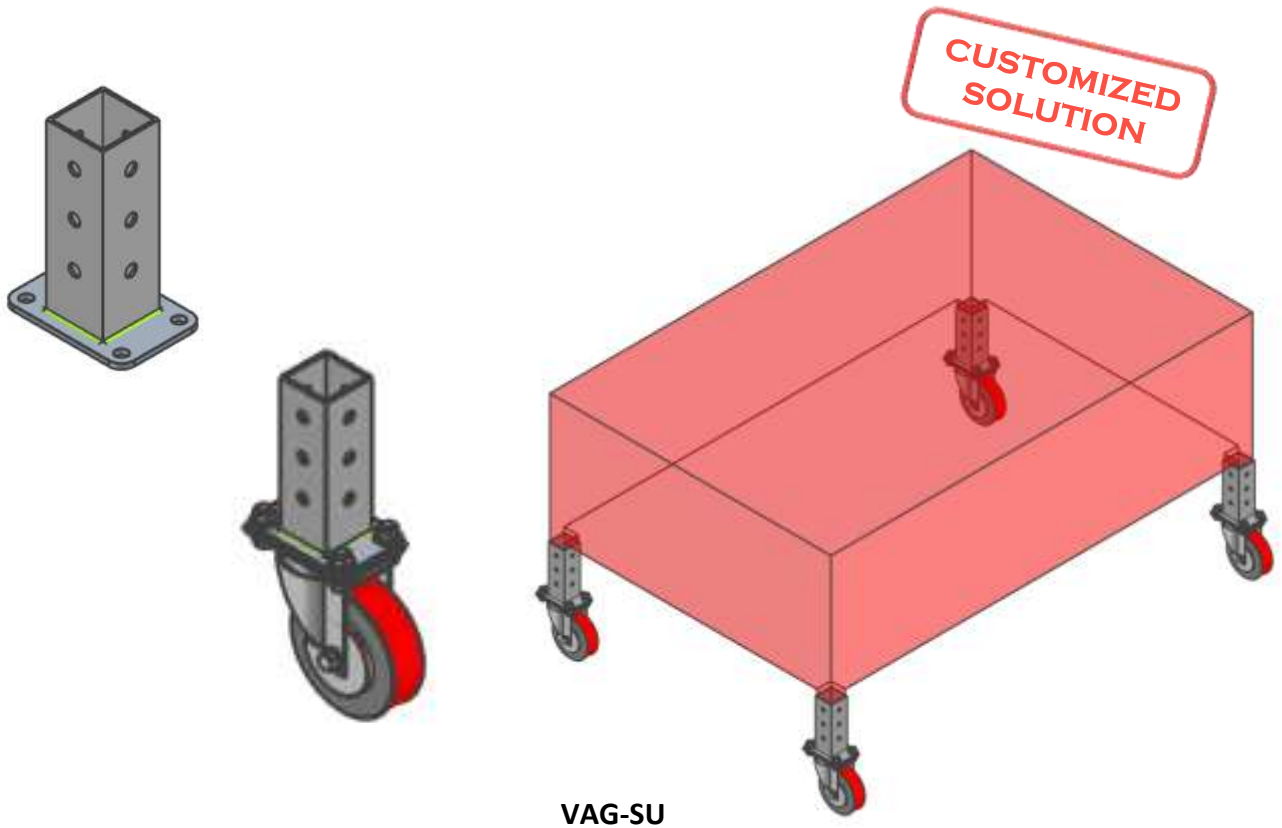

Wheel Skate Wagon

Vagão com patins de rodas | Carrello con pattini a ruote | Carro con patines de ruedas | Chariot avec patins à roulettes

VAG-SU

SU Wagon				
Reference Referência/ Artículo Referencia/ Référence	Product Produto/ Prodotto / Producto / Produit	Description Descrição/Descrizione Descripción/Description	Internal Dimensions Dimensões internas / Dimensioni interno/ Dimensiones interne/ Dimensiones internos (mm)	Height (mm) Altura (mm) Alteza (mm) Hauteur (mm)
VAG-SU		Skates With 1 Wheel Patins com 1 Roda Pattini a 1 Ruota Patines con 1 Rueda Patins à 1 Roue	L W 40 x 40	135