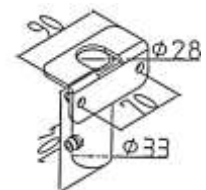

Maxi Wagon+ Maxi Wagon+

C-PGQ1

Weight | Peso | Poids
0,400kg