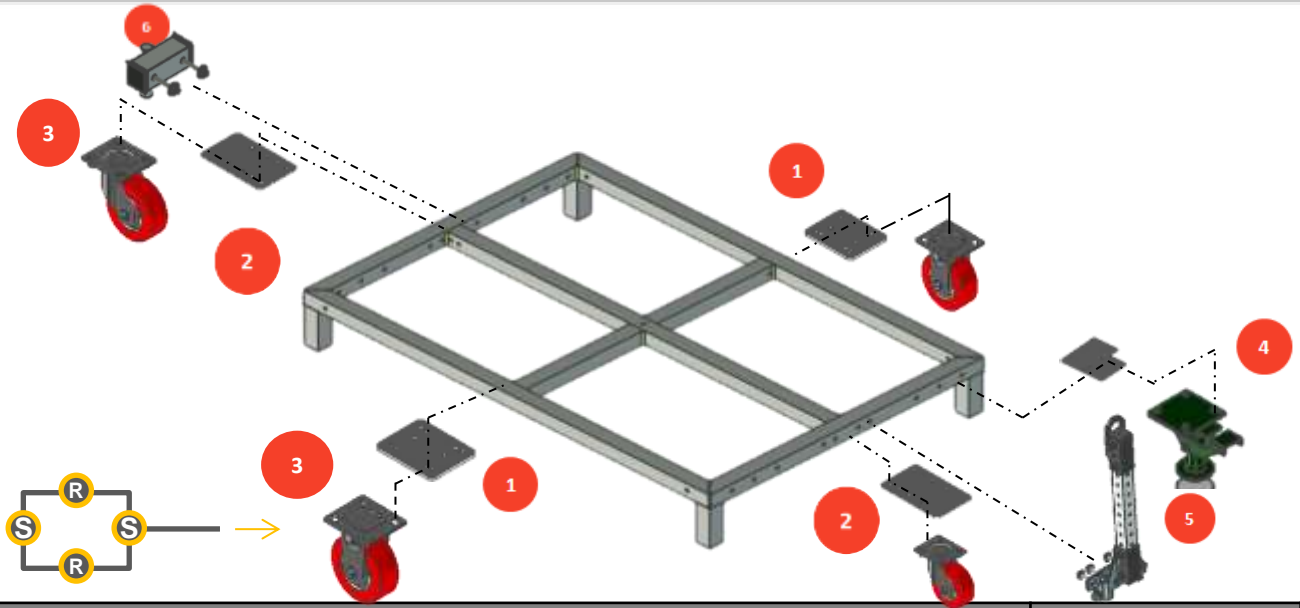

Welding Kit

Kit de Soldadura | Kit di saldatura | Kit de soldadura | Kit de soudage

KIT		Reference Referência/ Articolo Referencia/ Référence	Product Produto/ Prodotto / Producto / Produit	Quantity /Quantidade /Quantità Cantidad/ Quantité A=76 /105 B=46/53/76	Quantity / Quantidade /Quantità Cantidad/ Quantité A=76 B=46
KIT CASTERS	1	C618**		2	-
	2	C617*		2	-
	3	C585W***		-	4
KIT GROUND BRAKE	4	C636*		1	1
	5	TC-2M		1	-
ARM	6	BR-13M		1	-
PIN	7	PIN-009		1	-

Screws and elevatory plates not included
Parafusos e chapas anilhas não incluídos
Viti e piastre di sollevamento non non incluse
Tornillos y placas de elevación no incluidos
Vis et plaques de levage non incluses

*No superficial treatment
*Sem tratamento superficial
* Nessun trattamento superficiale
* Sin tratamiento superficial
* Pas de traitement superficiel

**C618 have 2 Threaded screws
** C618 têm 2 parafusos roscados
** C618 ha 2 viti filettate
** C618 tienen 2 tornillos roscados
** C618 ont 2 vis filetéés

**C585W have 4 Threaded screws
** C585W têm 4 parafusos roscados
** C585W ha 2 viti filettate
** C585W tienen 2 tornillos roscados
** C585W ont 2 vis filetéés