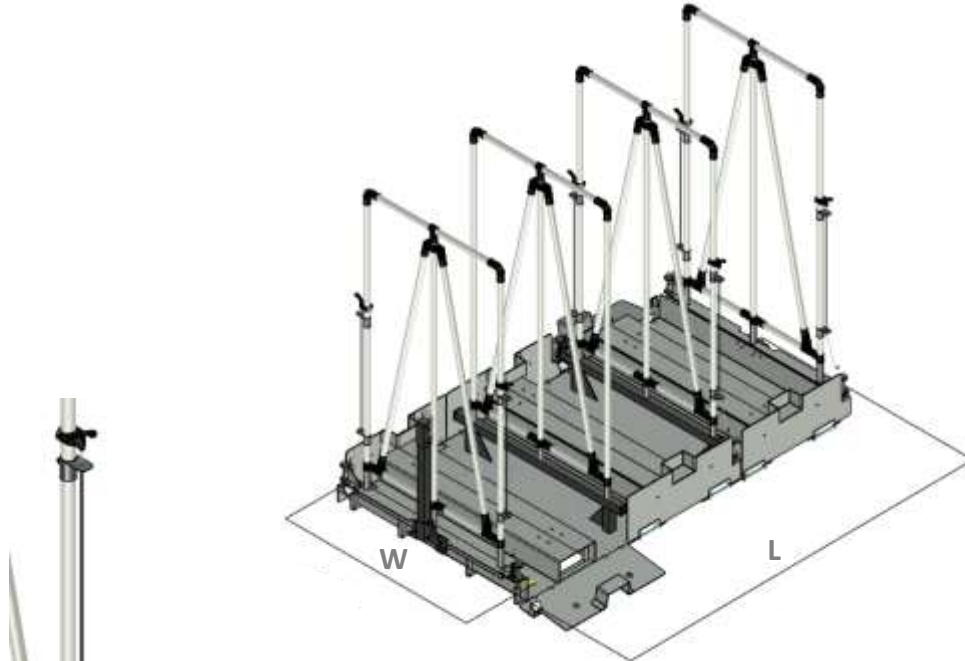

Ramp Wagon

Vagão com rampa | Carrello con rampa | Carro con rampa | Chariot avec rampe

VAG-RW

*With ergonomic opening method.
Com método de abertura ergonómico.
Con metodo di apertura ergonomico.
Con método de abertura ergonómico.
Avec méthode d'ouverture ergonomique.