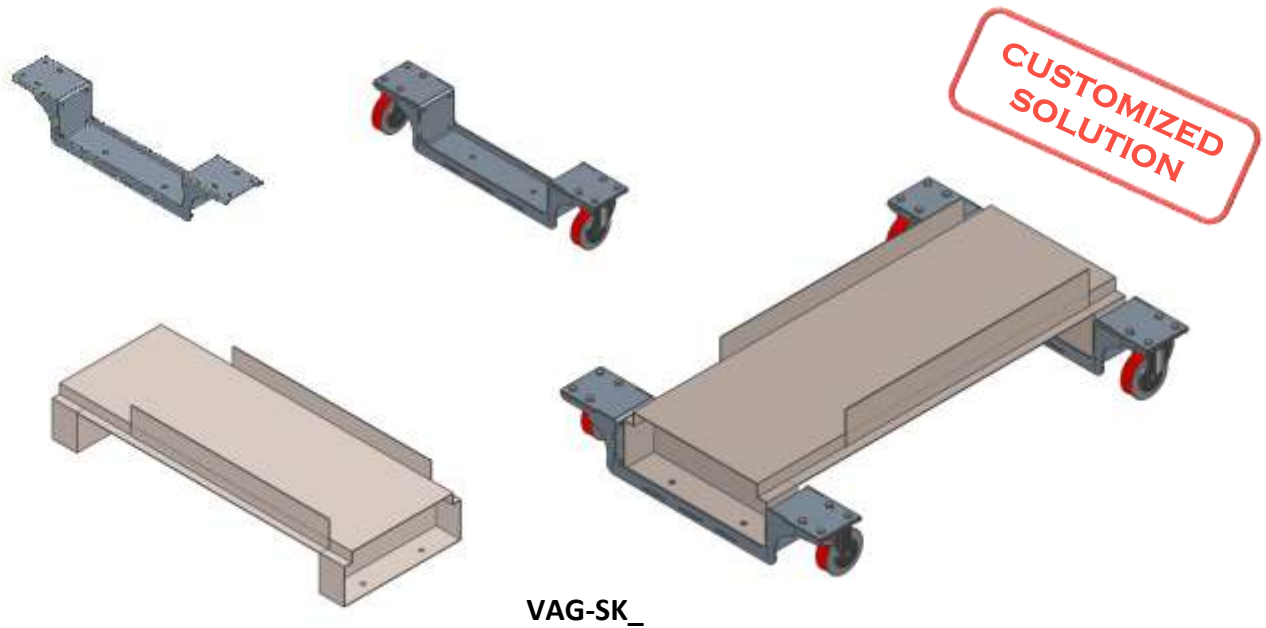

SK Wagon			
Reference Referência/ Artículo Referencia/ Référence	Product Produto/ Prodotto / Producto / Produit	Description Descrição/Descrizione Descripción/Description	Internal Dimensions Dimensões internas / Dimensioni interno/ Dimensiones interne/ Dimensiones internos (mm)
VAG-SK1		2 Wheel Skates Patins com 2 Rodas Pattini a 2 Ruote Patines de 2 Ruedas Patins à 2 Roues	1030
VAG-SK2			830
VAG-SK3			630