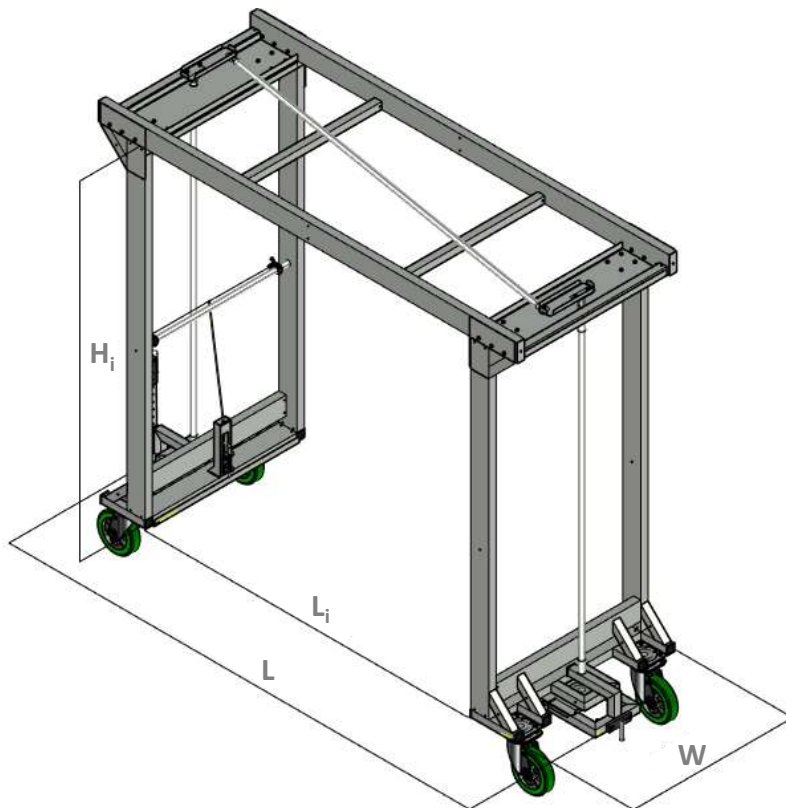

Maxi Wagon+ Maxi Wagon+

C-PGQ2

Weight | Peso | Poids
1,082kg

Maxi Wagon+ Maxi Wagon+

MWagon
Accessories

Portic Wagon

Vagão pórtico | Carrello a portale | Carro pórtico | Chariot portique

CUSTOMIZED SOLUTION

Portic Wagon				
Reference Referência/ Articolo/ Referencia/ Référence	Description Descrição/Descrizione Descripción/Description	Dimensions Dimensões / Dimensioni / Dimensiones / Dimensions (mm)	Internal dimensions Dimensões internas/ Dimensioni interne/ Dimensiones internas/ Dimensions internes (mm)	Accessories Acessórios / Accessori / Accesorios / Accessoires
VAG-PRT	Portic Wagon Carro pórtico Carro pórtico Wagon portique	L W 2545 x 880	L_i H_i 1786 x 1820	BSFB-01 HND-C-K