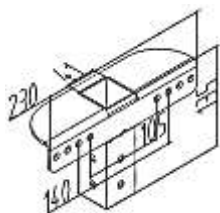

Maxi Wagon+ Maxi Wagon+

C-PGQ2

Weight | Peso | Poids
1,082kg