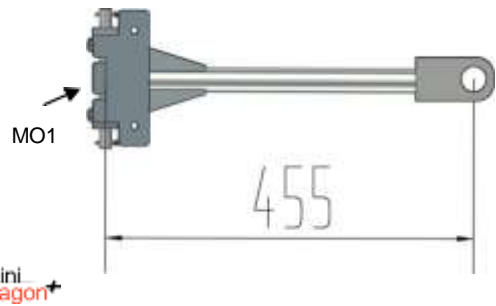

Welded Arm

Braço Soldado / Braccio saldato / Brazo soldado / Bras soudé

ARM-009W